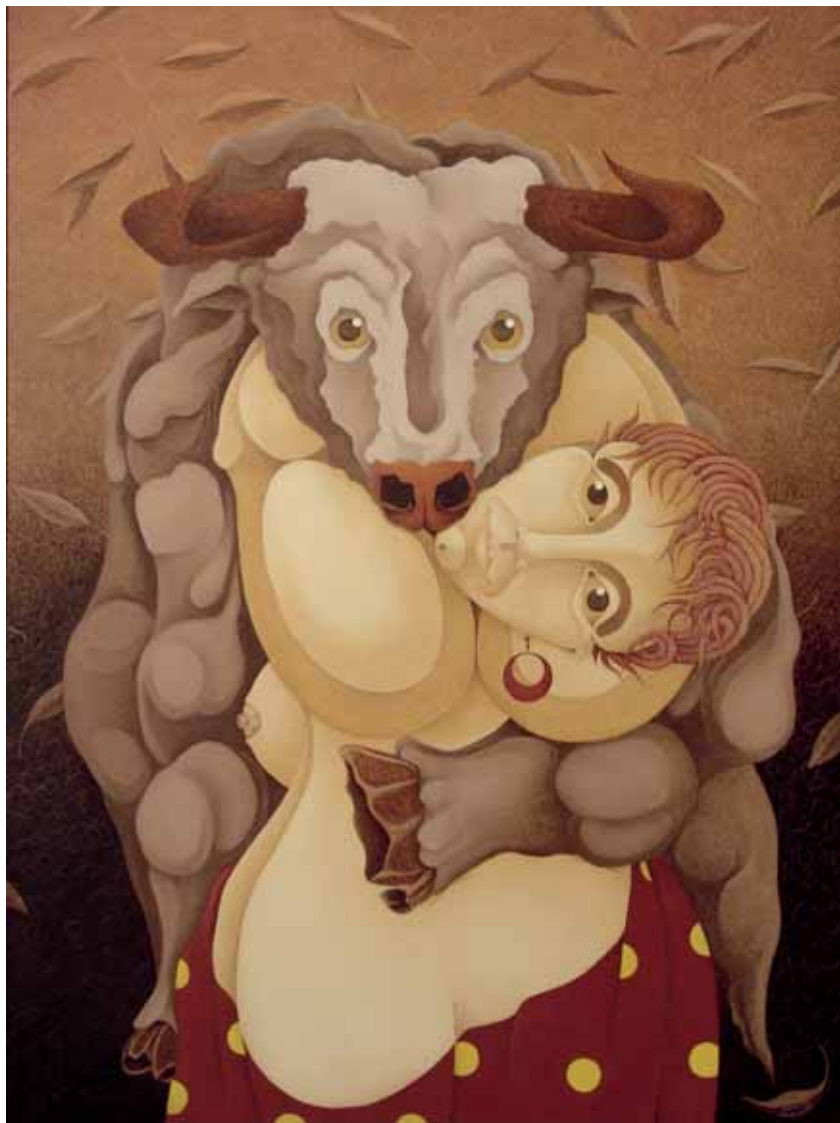

sacha-circulism@hotmail.com

SACHA - NUEVA YORK, 1965

Enamorados con feto

2006 (130x97 cms.) oleo sobre lienzo

copyright. 2006 Macusa

CIRCULISMO DE SACHA

sacha-circulismo@hotmail.com

sacha-circulism@hotmail.com

SACHA - NUEVA YORK, 1965

Flores en jarrón blanco

2006 (46x38 cms.) oleo sobre lienzo

CIRCULISMO DE SACHA

sacha-circulismo@hotmail.com

sacha-circulism@hotmail.com

SACHA - NUEVA YORK, 1965

María con flores

2006 (100x73 cms.) oleo sobre lienzo

copyright. 2006 Macusa

CIRCULISMO DE SACHA

sacha-circulismo@hotmail.com

sacha-circulism@hotmail.com

SACHA - NUEVA YORK, 1965

Mujer abrazando toro

2005 (130x97 cms.) oleo sobre lienzo