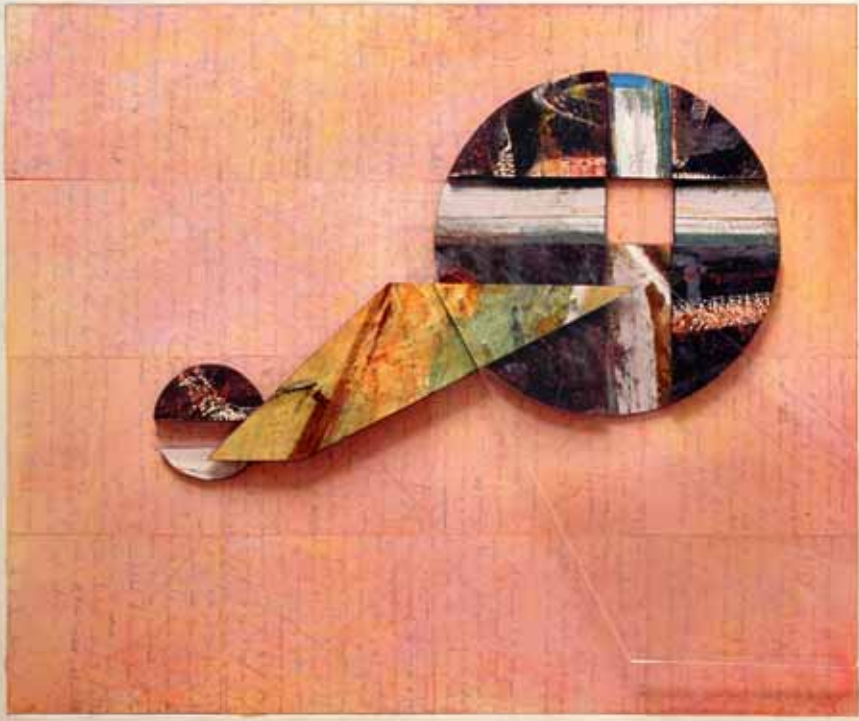

100 x 134 x 9 cm

“HOMENAJES” de Esteban Doncel

UCA

Universidad
de Cádiz

Vicerrectorado de
Extensión Universitaria

“Homenaje a Jean Arp” (2002)

Acrílicos, tintas y collage sobre tela y madera

72 x 61 x 9 cm