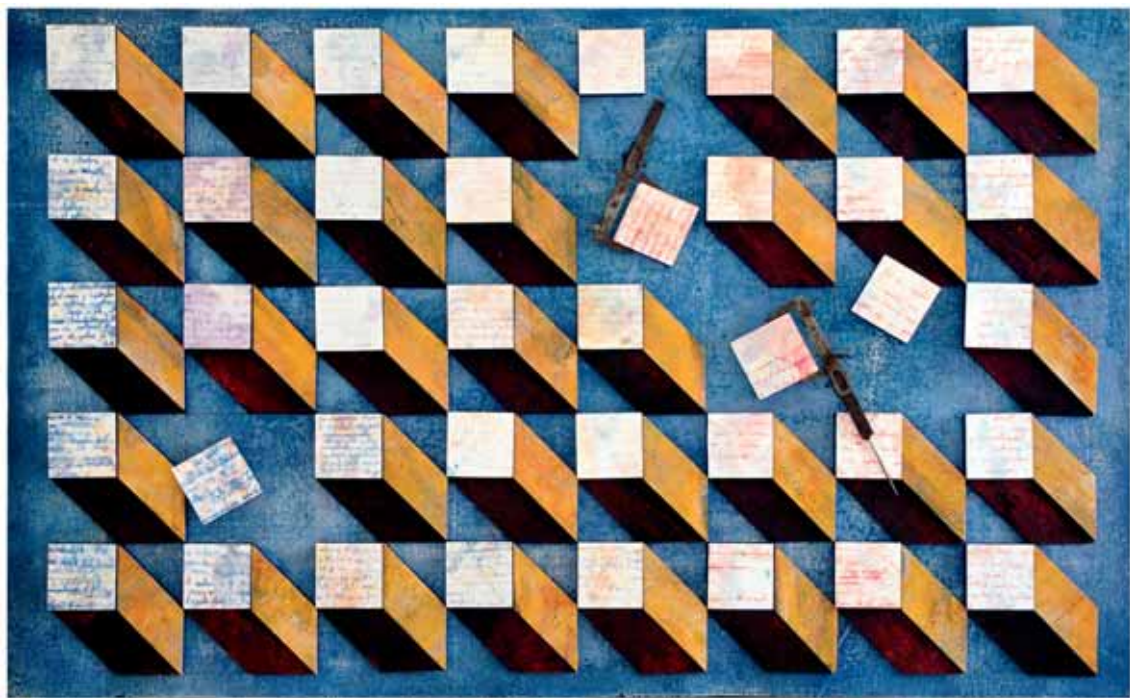

100 x 150 x 9 cm

“HOMENAJES” de Esteban Doncel

UCA

Universidad
de Cádiz

Vicerrectorado de
Extensión Universitaria

“Compás de la creación:

Homenaje al Arte Renacentista” (2002-2005)

Acrílicos, tintas, collage y objeto sobre lienzo y madera

85 x 134 x 9 cm

“HOMENAJES” de Esteban Doncel

UCA

Universidad
de Cádiz

Vicerrectorado de
Extensión Universitaria

“Isometría: Homenaje al Arte Clásico” (2002-2005)
Acrílicos, tintas, collage y objetos sobre lienzo y madera
85 x 134 x 9 cm